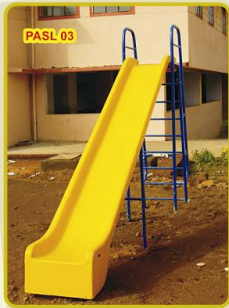

SLIDES

Fun-N-Thrill

FRP DELUXE PLAIN SLIDE 0.9 MTR

FRP DELUXE PLAIN SLIDE 1.5 MTR

FRP TODDLER SLIDE 0.9 MTR

FRP DELUXE PLAIN SLIDE 2.1 MTR

FRP DELUXE WAVE SLIDE 1.5 MTR

FRP DELUXE WAVE SLIDE 2.1 MTR

FRP PLAIN SLIDE 2.1 MTR

FRP WAVE SLIDE 2.1 MTR

FRP SPIRAL SLIDE 2.1 MTR

FRP JUMBO SPIRAL SLIDE - 3.0 MTR

FRP TUBE SLIDE - 3.0 MTR

FRP WIDE SLIDE - 1.5 MTR

SLIDES

Fun-N-Thrill

S. S. WIDE SLIDE 1.2 MTR

S. S. DELUXE SLIDE SLIDE

G. I. ECONOMY SLIDE

ROLLER SLIDE - 1.5 MTR

ROLLER SLIDE - 2.1 MTR

FRP MINI TUBE SLIDE

MPPS SLIDES

Fun-N-Thrill