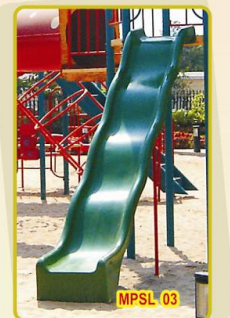

FRP DELUXE PLAIN SLIDE - 0.9MTR

FRP DELUXE PLAIN SLIDE - 1.5MTR

FRP DELUXE PLAIN SLIDE - 2.1MTR

FRP DELUXE WAVE SLIDE - 0.9MTR

FRP DELUXE WAVE SLIDE - 1.5MTR

FRP DELUXE WAVE SLIDE - 2.1MTR

FRP TODDLER SLIDE

FRP PLAIN SLIDE

FRP WAVE SLIDE

FRP SPIRAL SLIDE - 1.5 MTR

FRP SPIRAL SLIDE

FRP JUMBO SPIRAL SLIDE

MPPS SLIDES

Fun-N-Thrill

FRP MINI TUBE SLIDE