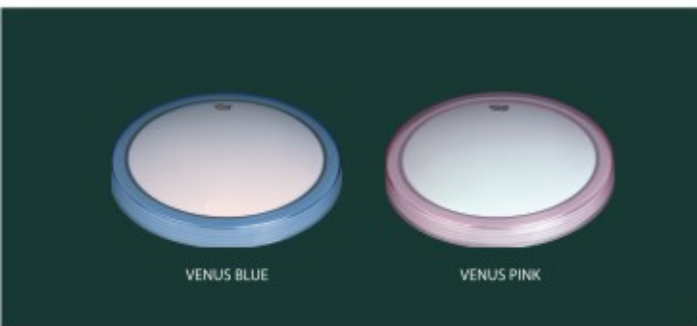

◆ Power Saving Electronic Ballast.

WE MAKE THE FASTEST THINGS ON EARTH WORK !!!

**LIGHT**

**VINON SURFACE FITTINGS**

CODE	DESCRIPTION	Rs.	Pkg.
650021	VENUS Square Blue Edge 18W	700.00	18
650022	VENUS Square Pink Edge 18W	700.00	18
650023	VENUS Round Blue Edge 18W	675.00	18
650024	VENUS Round Pink Edge 18W	675.00	18

◆ Power Saving Electronic Ballast.

**VINON SURFACE FITTINGS**

CODE	DESCRIPTION	Rs.	Pkg.
650005	VENUS Blue Edge 22W	1050.00	12
650007	VENUS Pink Edge 22W	1050.00	12
650006	VENUS Blue Edge 40W	1650.00	6
650008	VENUS Pink Edge 40W	1650.00	6